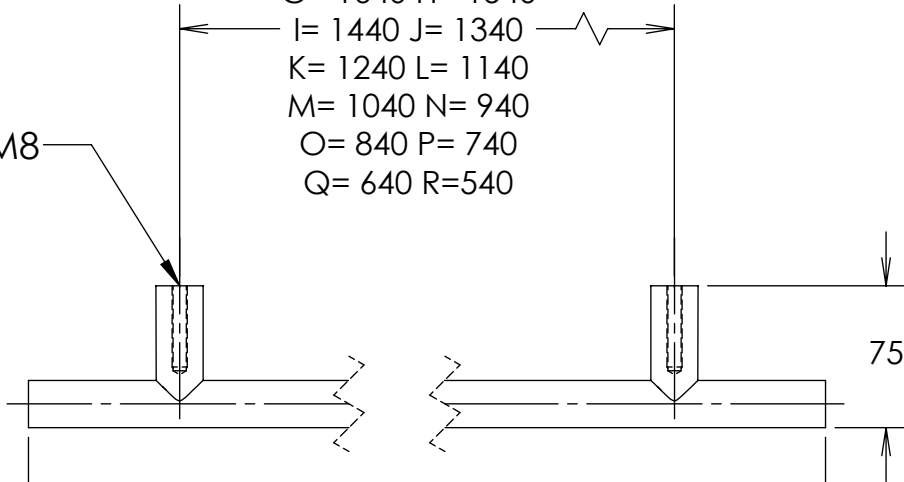

A= 2240 B= 2140  
 C=2040 D= 1940  
 E= 1840 F= 1740  
 G= 1640 H= 1540  
 I= 1440 J= 1340  
 K= 1240 L= 1140  
 M= 1040 N= 940  
 O= 840 P= 740  
 Q= 640 R=540

2 x M8

A= 2400 B= 2300  
 C=2200 D=2100  
 E=2000 F= 1900  
 G= 1800 H= 1700  
 I= 1600 J= 1500  
 K= 1400 L= 1300  
 M= 1200 N= 1100  
 O= 1000 P= 900  
 Q= 800 R= 700

**6200-19  
SIDE VIEW**

**6200-25  
SIDE VIEW**

**6200-32  
SIDE VIEW**

**6200**

**Linnea®**